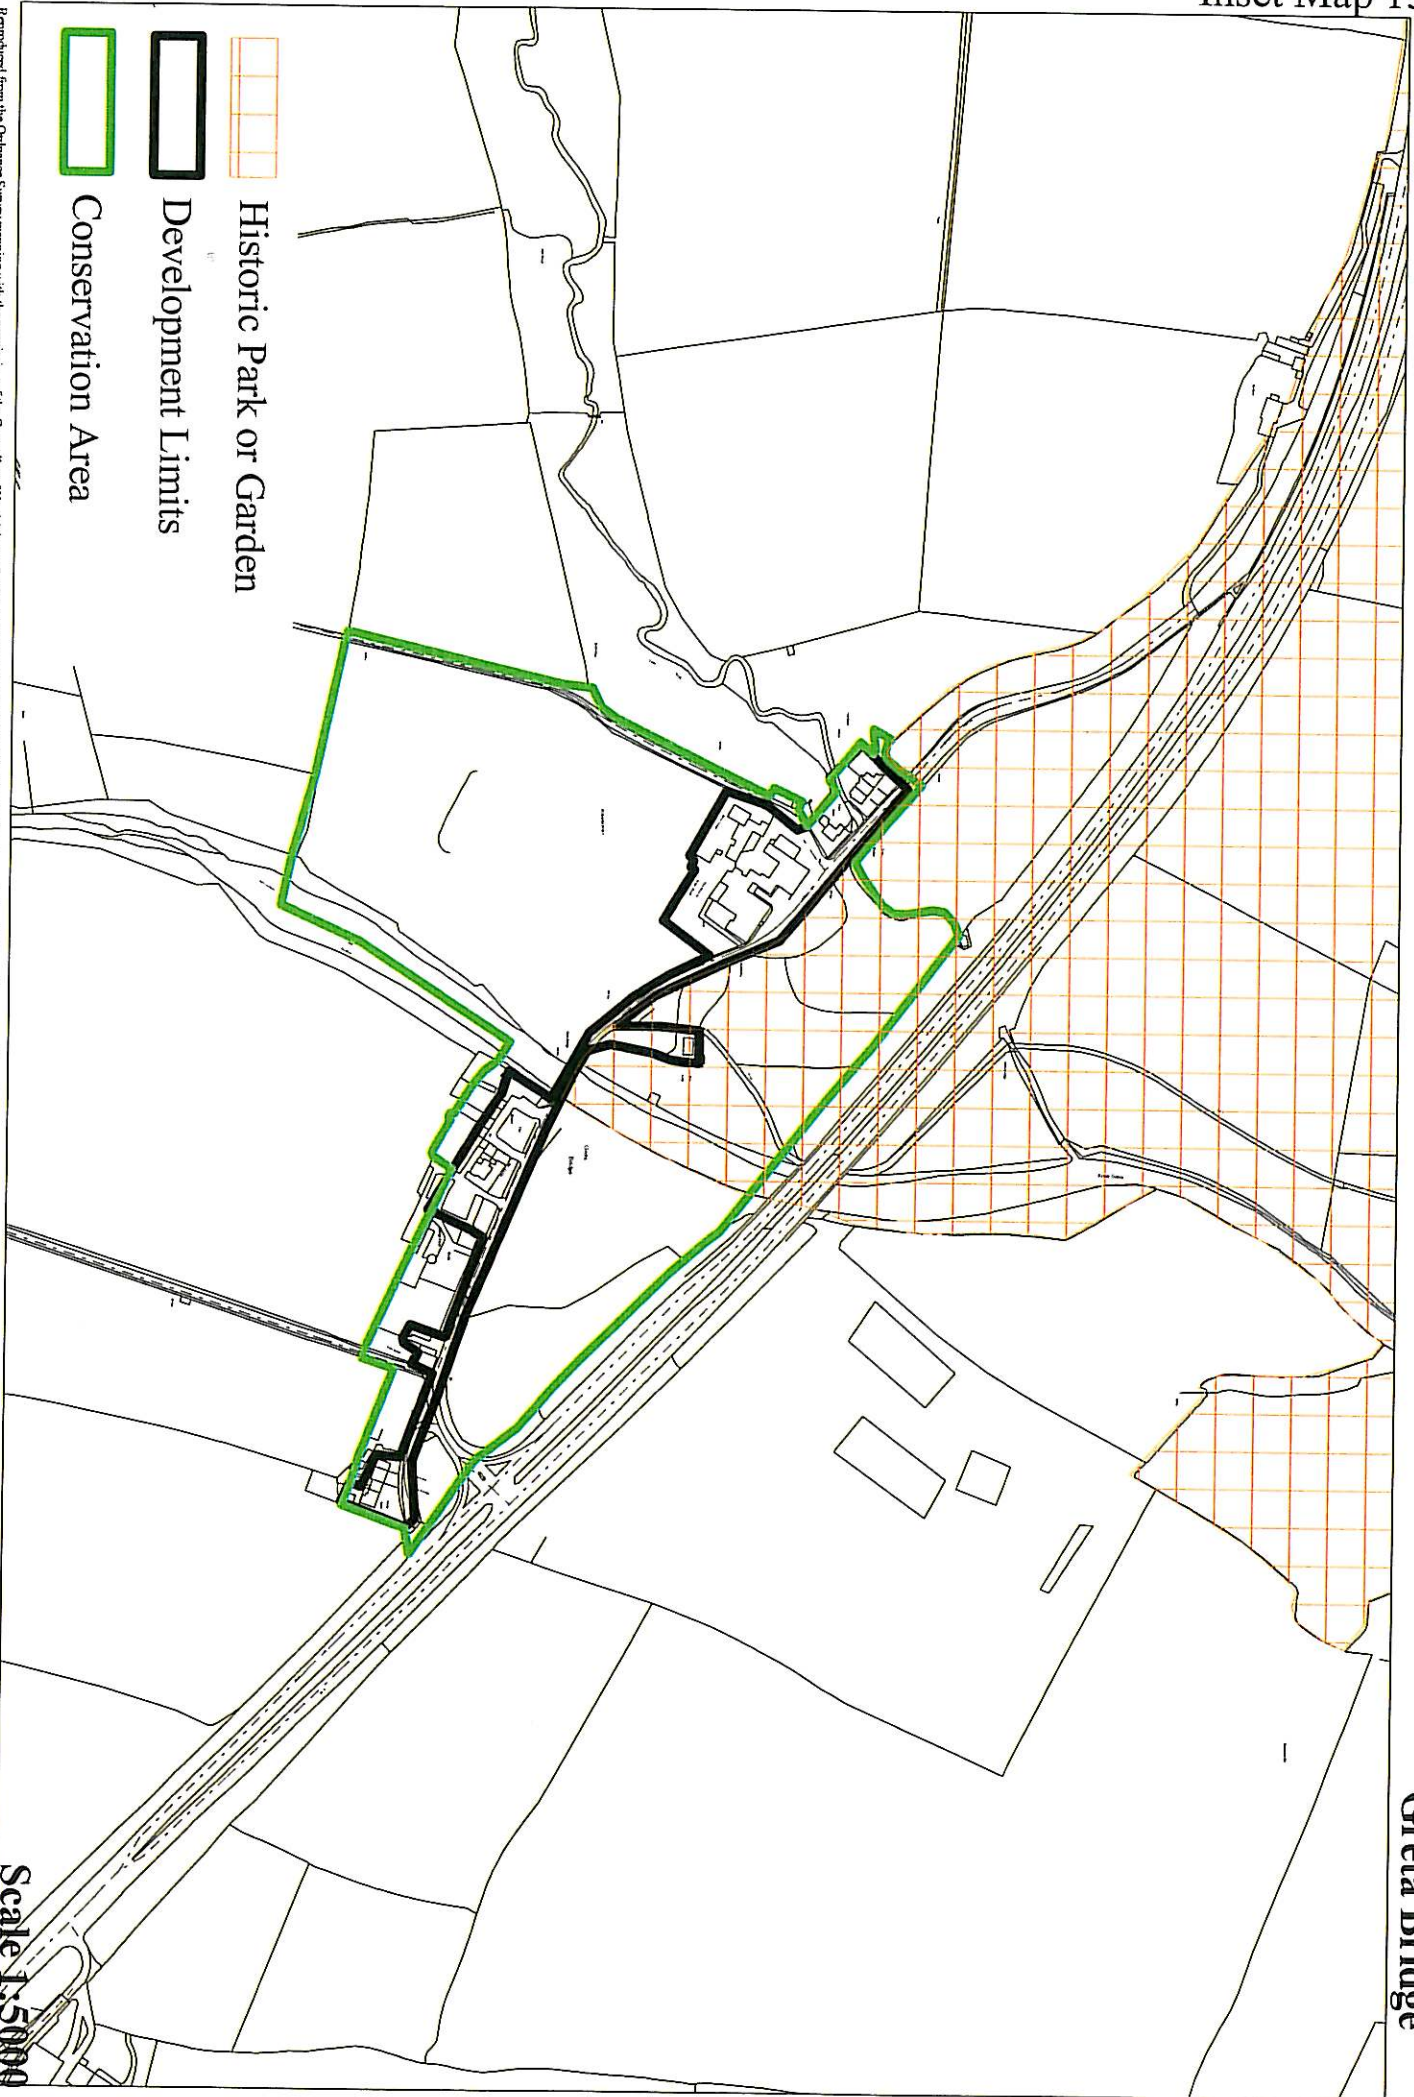

Greta Bridge

Scale 1:5000